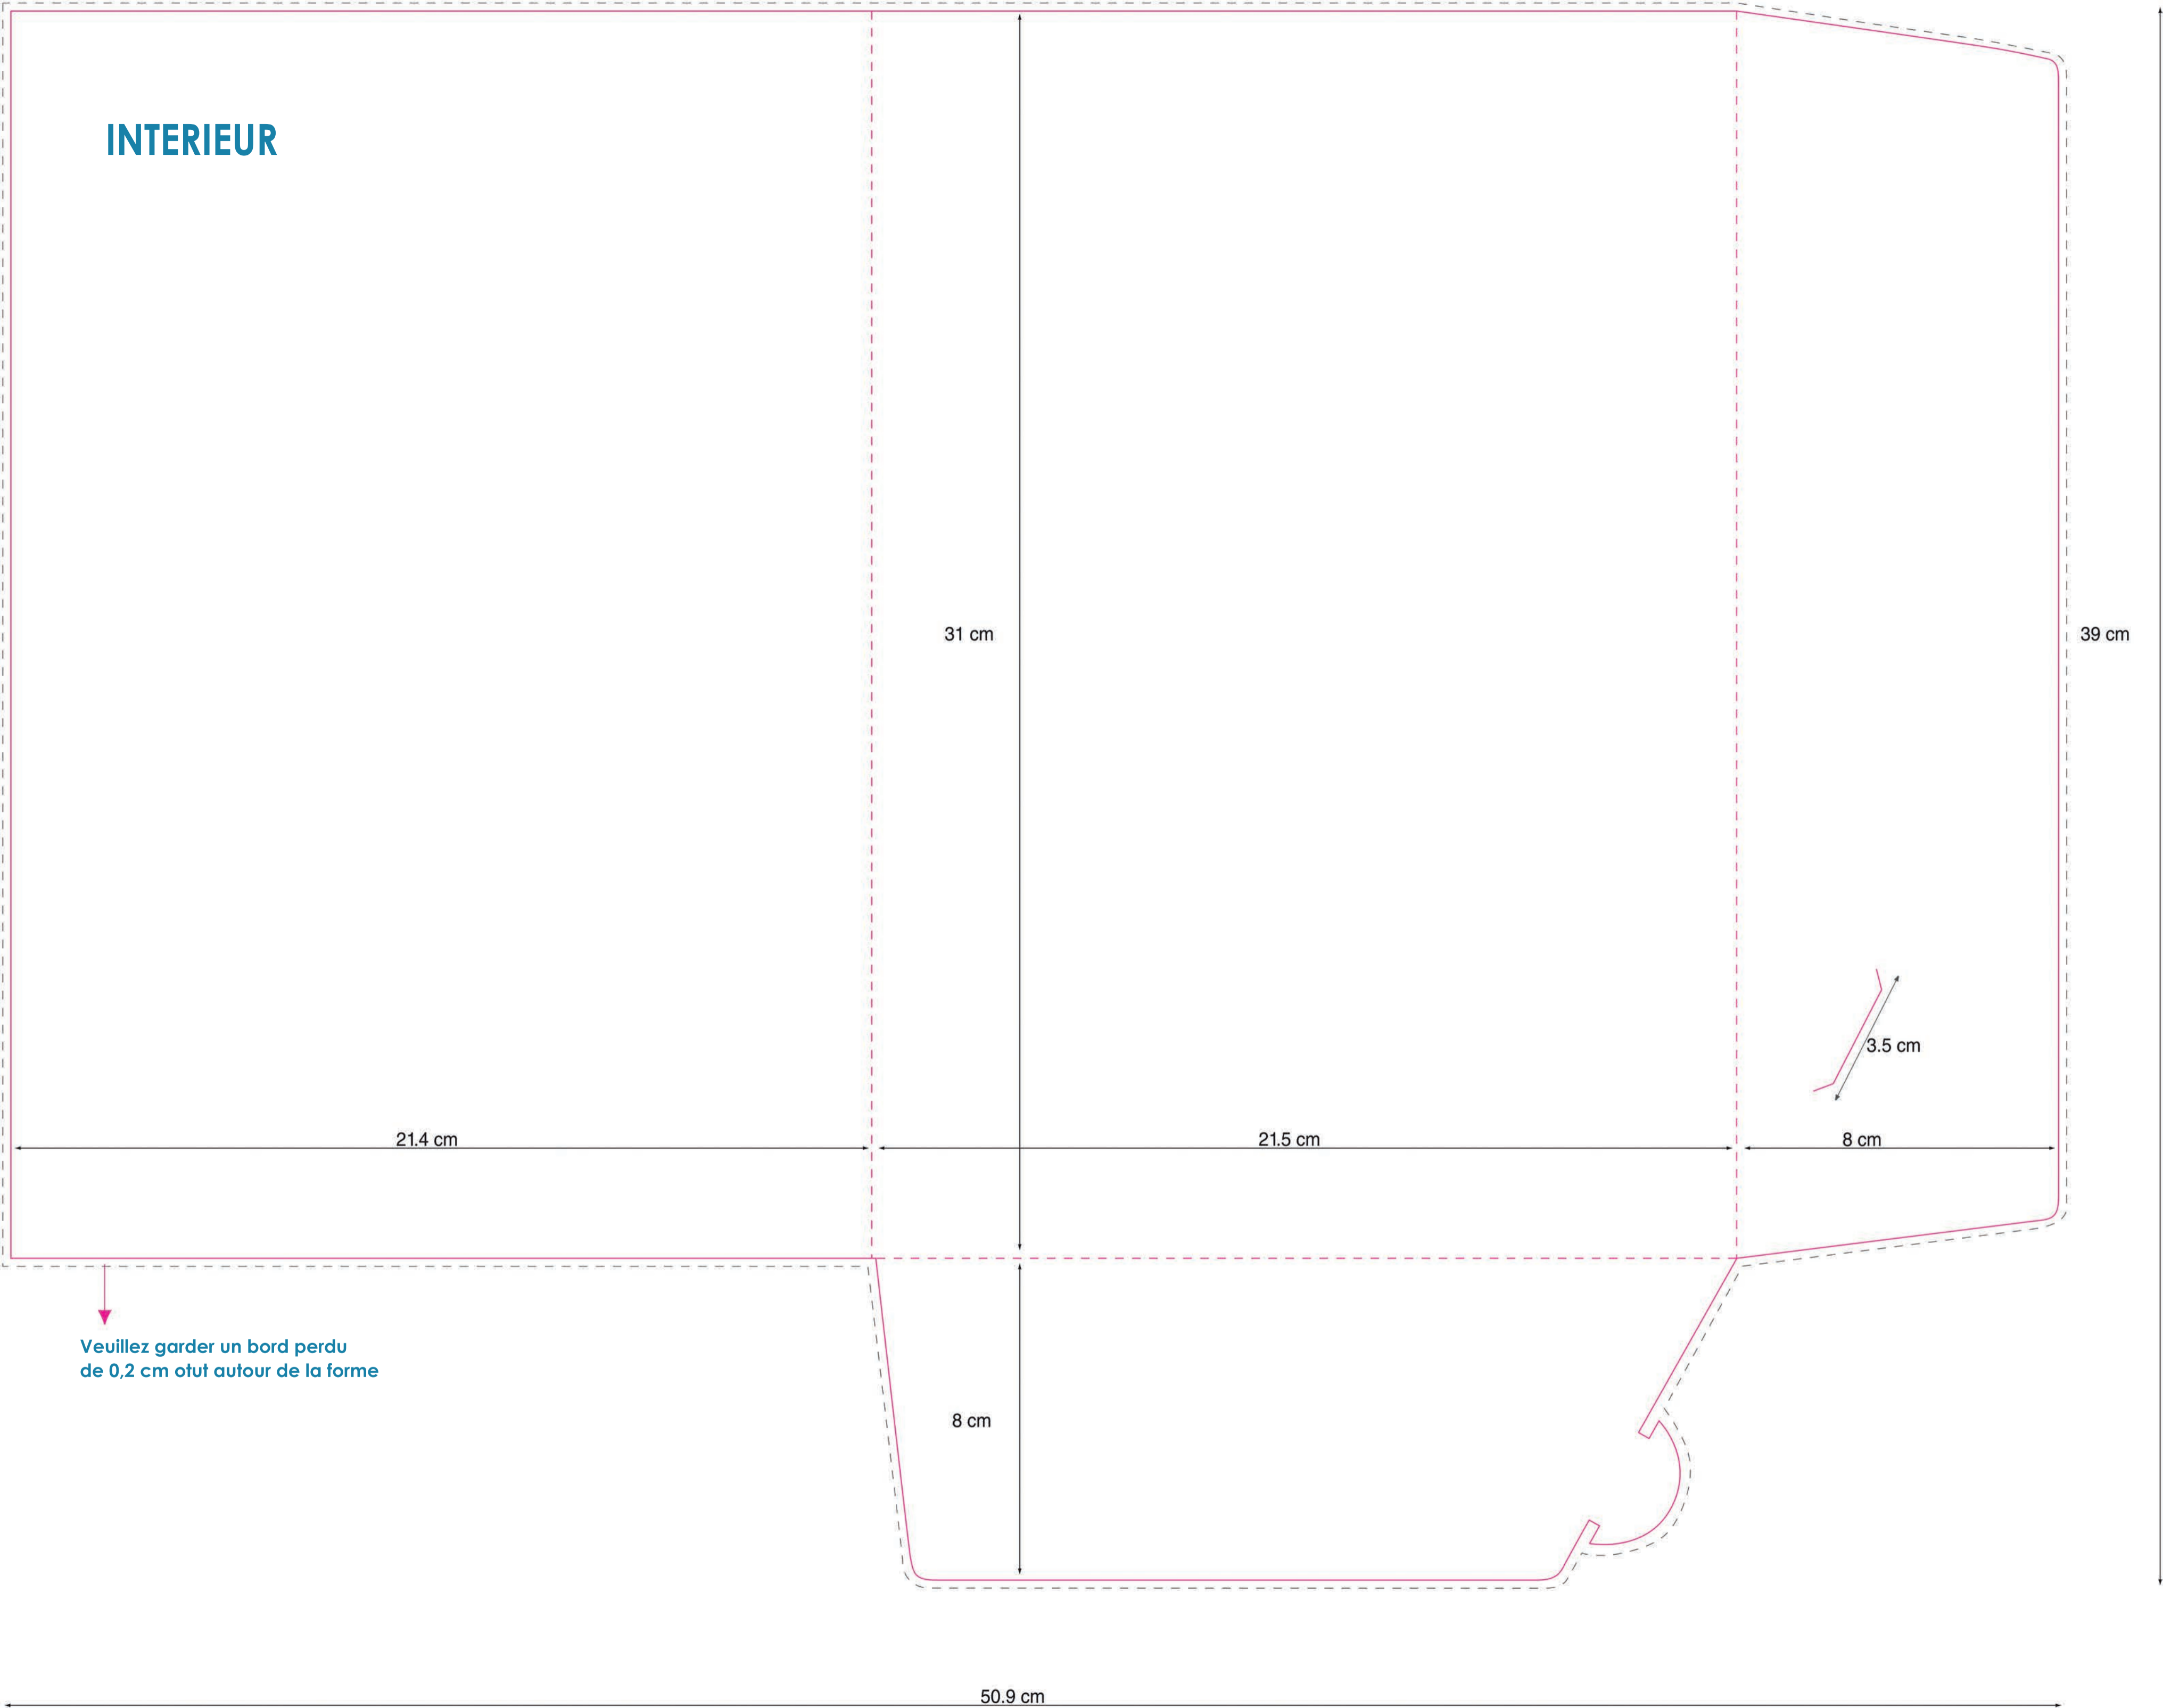

INTERIEUR

EXTERIEUR

FACE ARRIERE

ATTENTION:

Veillez enlever le calque gabarit de votre image et nous faire parvenir le gabarit dans un fichier séparé

FACE AVANT

39 cm

31 cm

3.5 cm

8 cm

21.5 cm

21.4 cm

8 cm

Veillez garder un bord perdu de 0,2 cm otut autour de la forme

50.9 cm