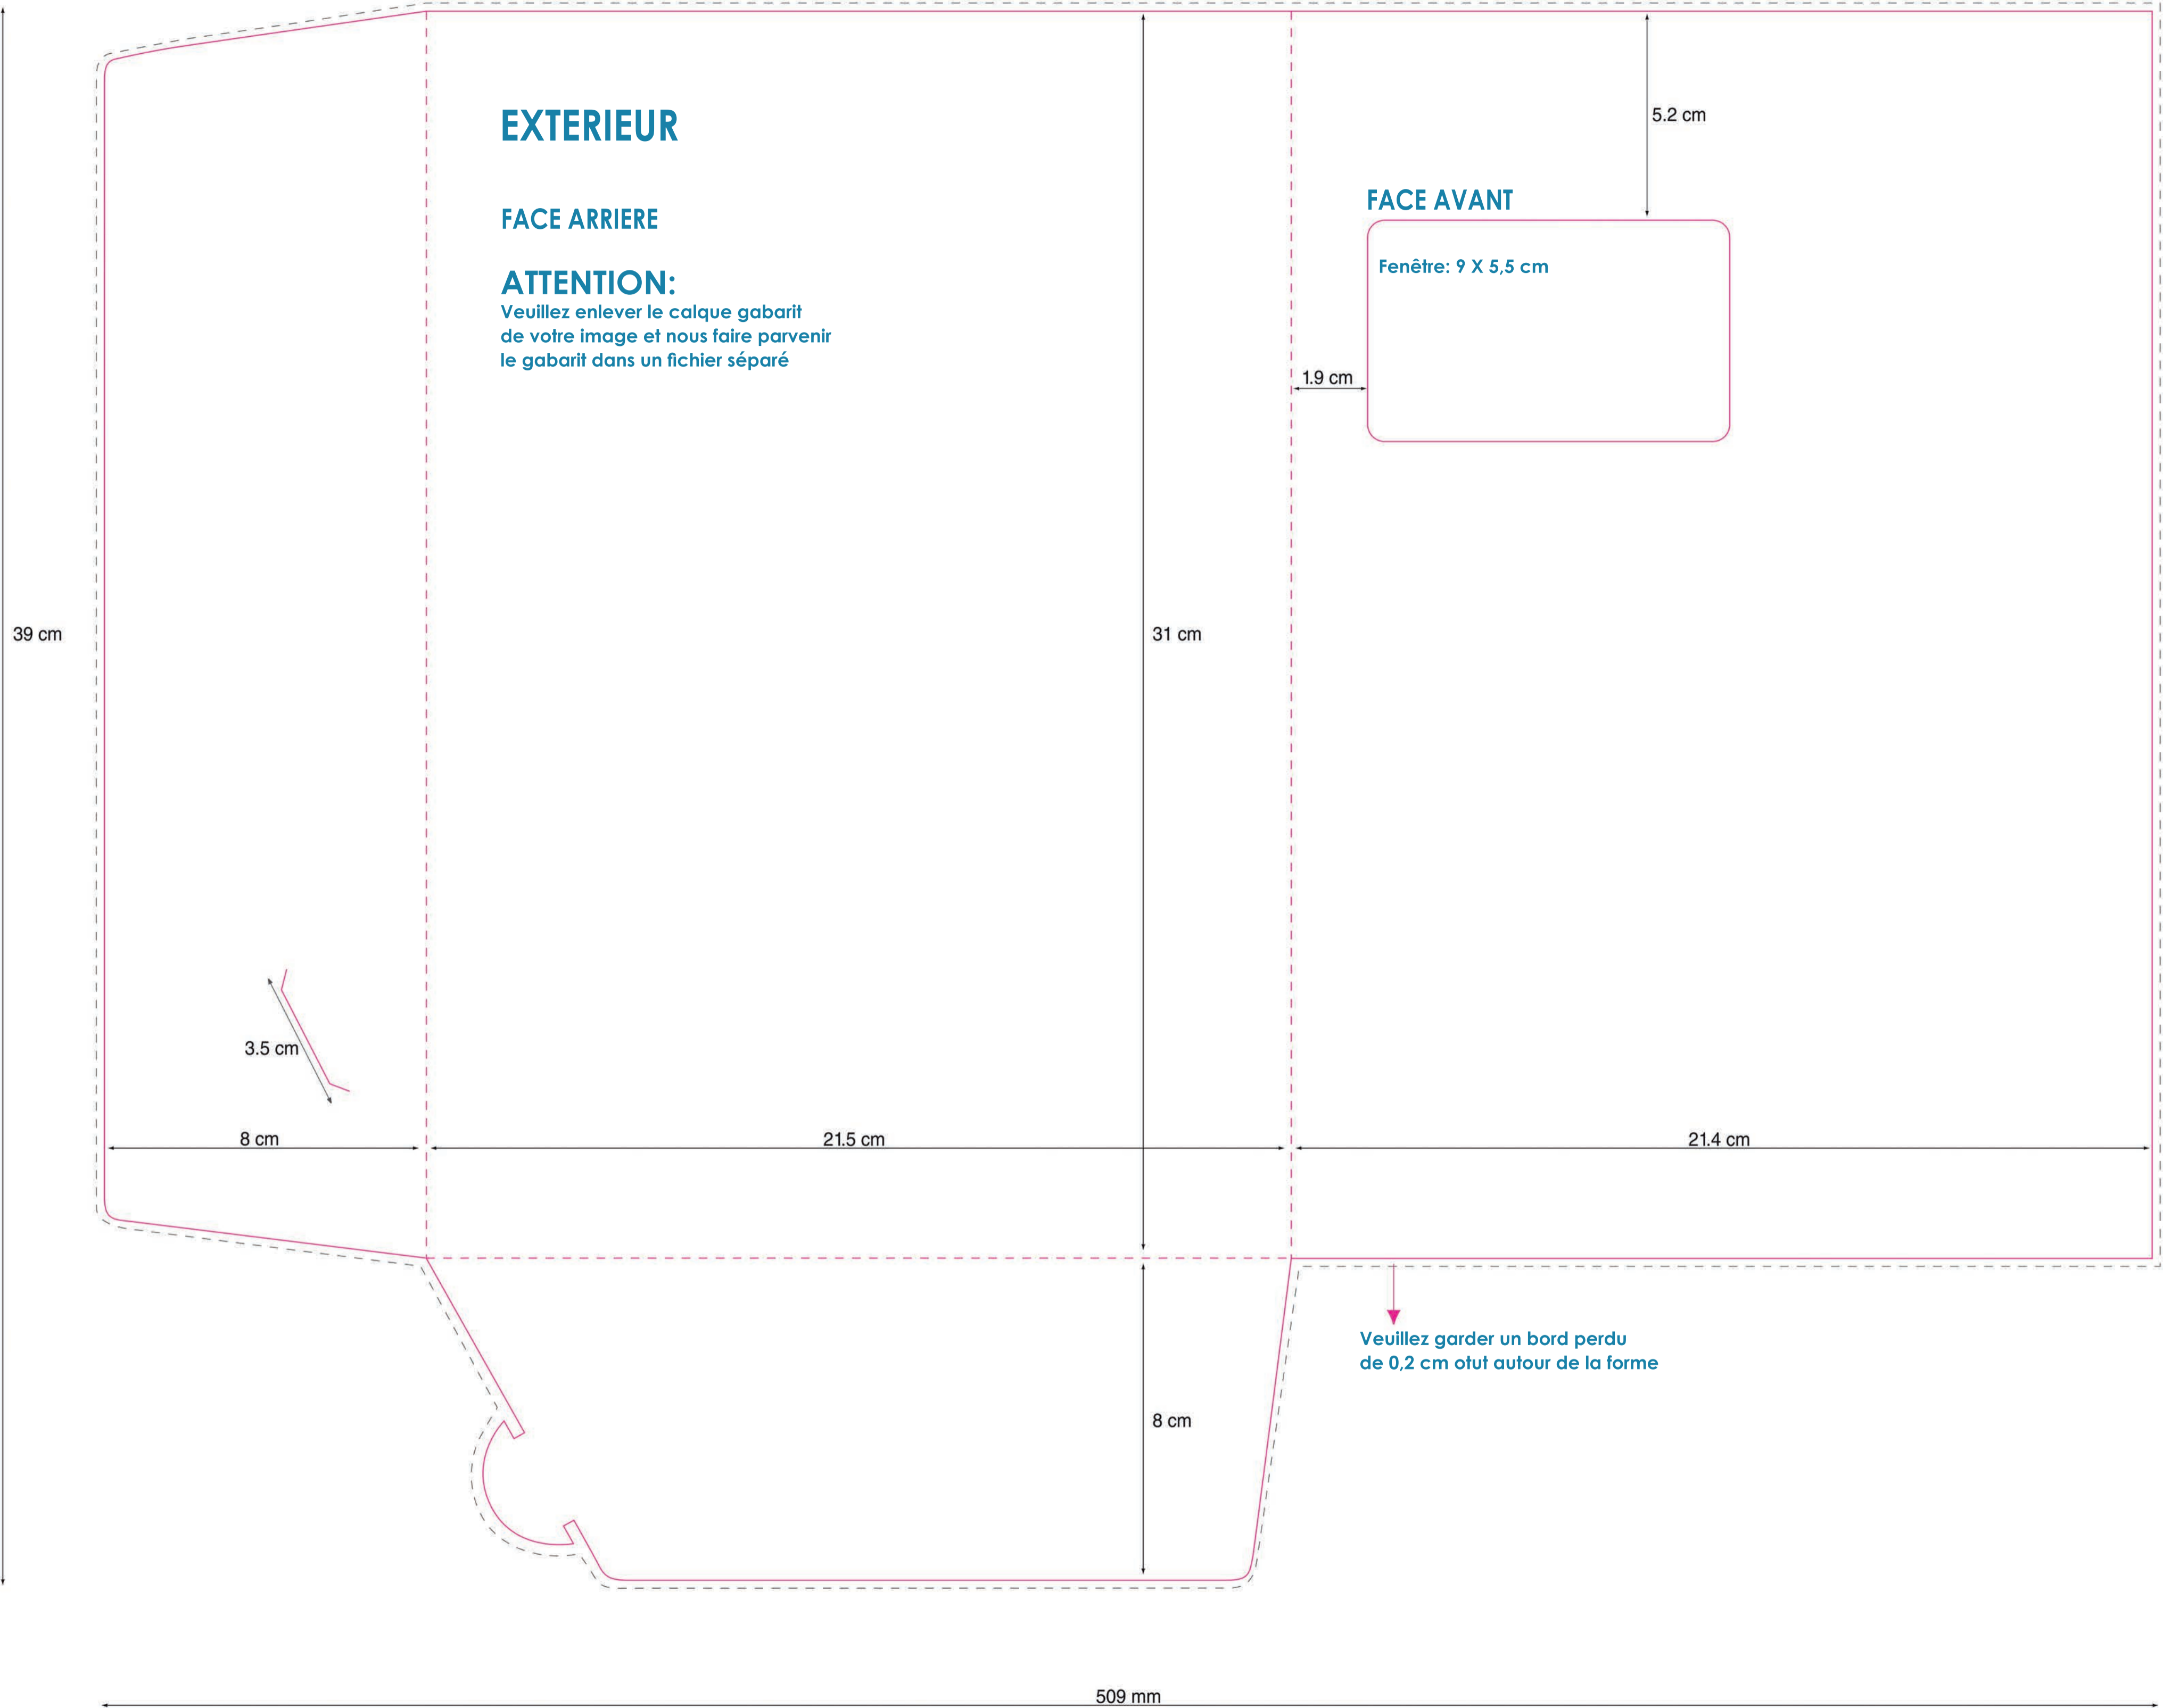

8 cm

3.5 cm

8 cm

509 mm

**Veillez garder un bord perdu de 0,2 cm otut autour de la forme**

## FACE ARRIERE

## FACE AVANT

Fenêtre: 9 X 5,5 cm

5.2 cm

1.9 cm

31 cm

3.5 cm

8 cm

21.5 cm

21.4 cm

8 cm

Veillez garder un bord perdu de 0,2 cm otut autour de la forme

509 mm

39 cm