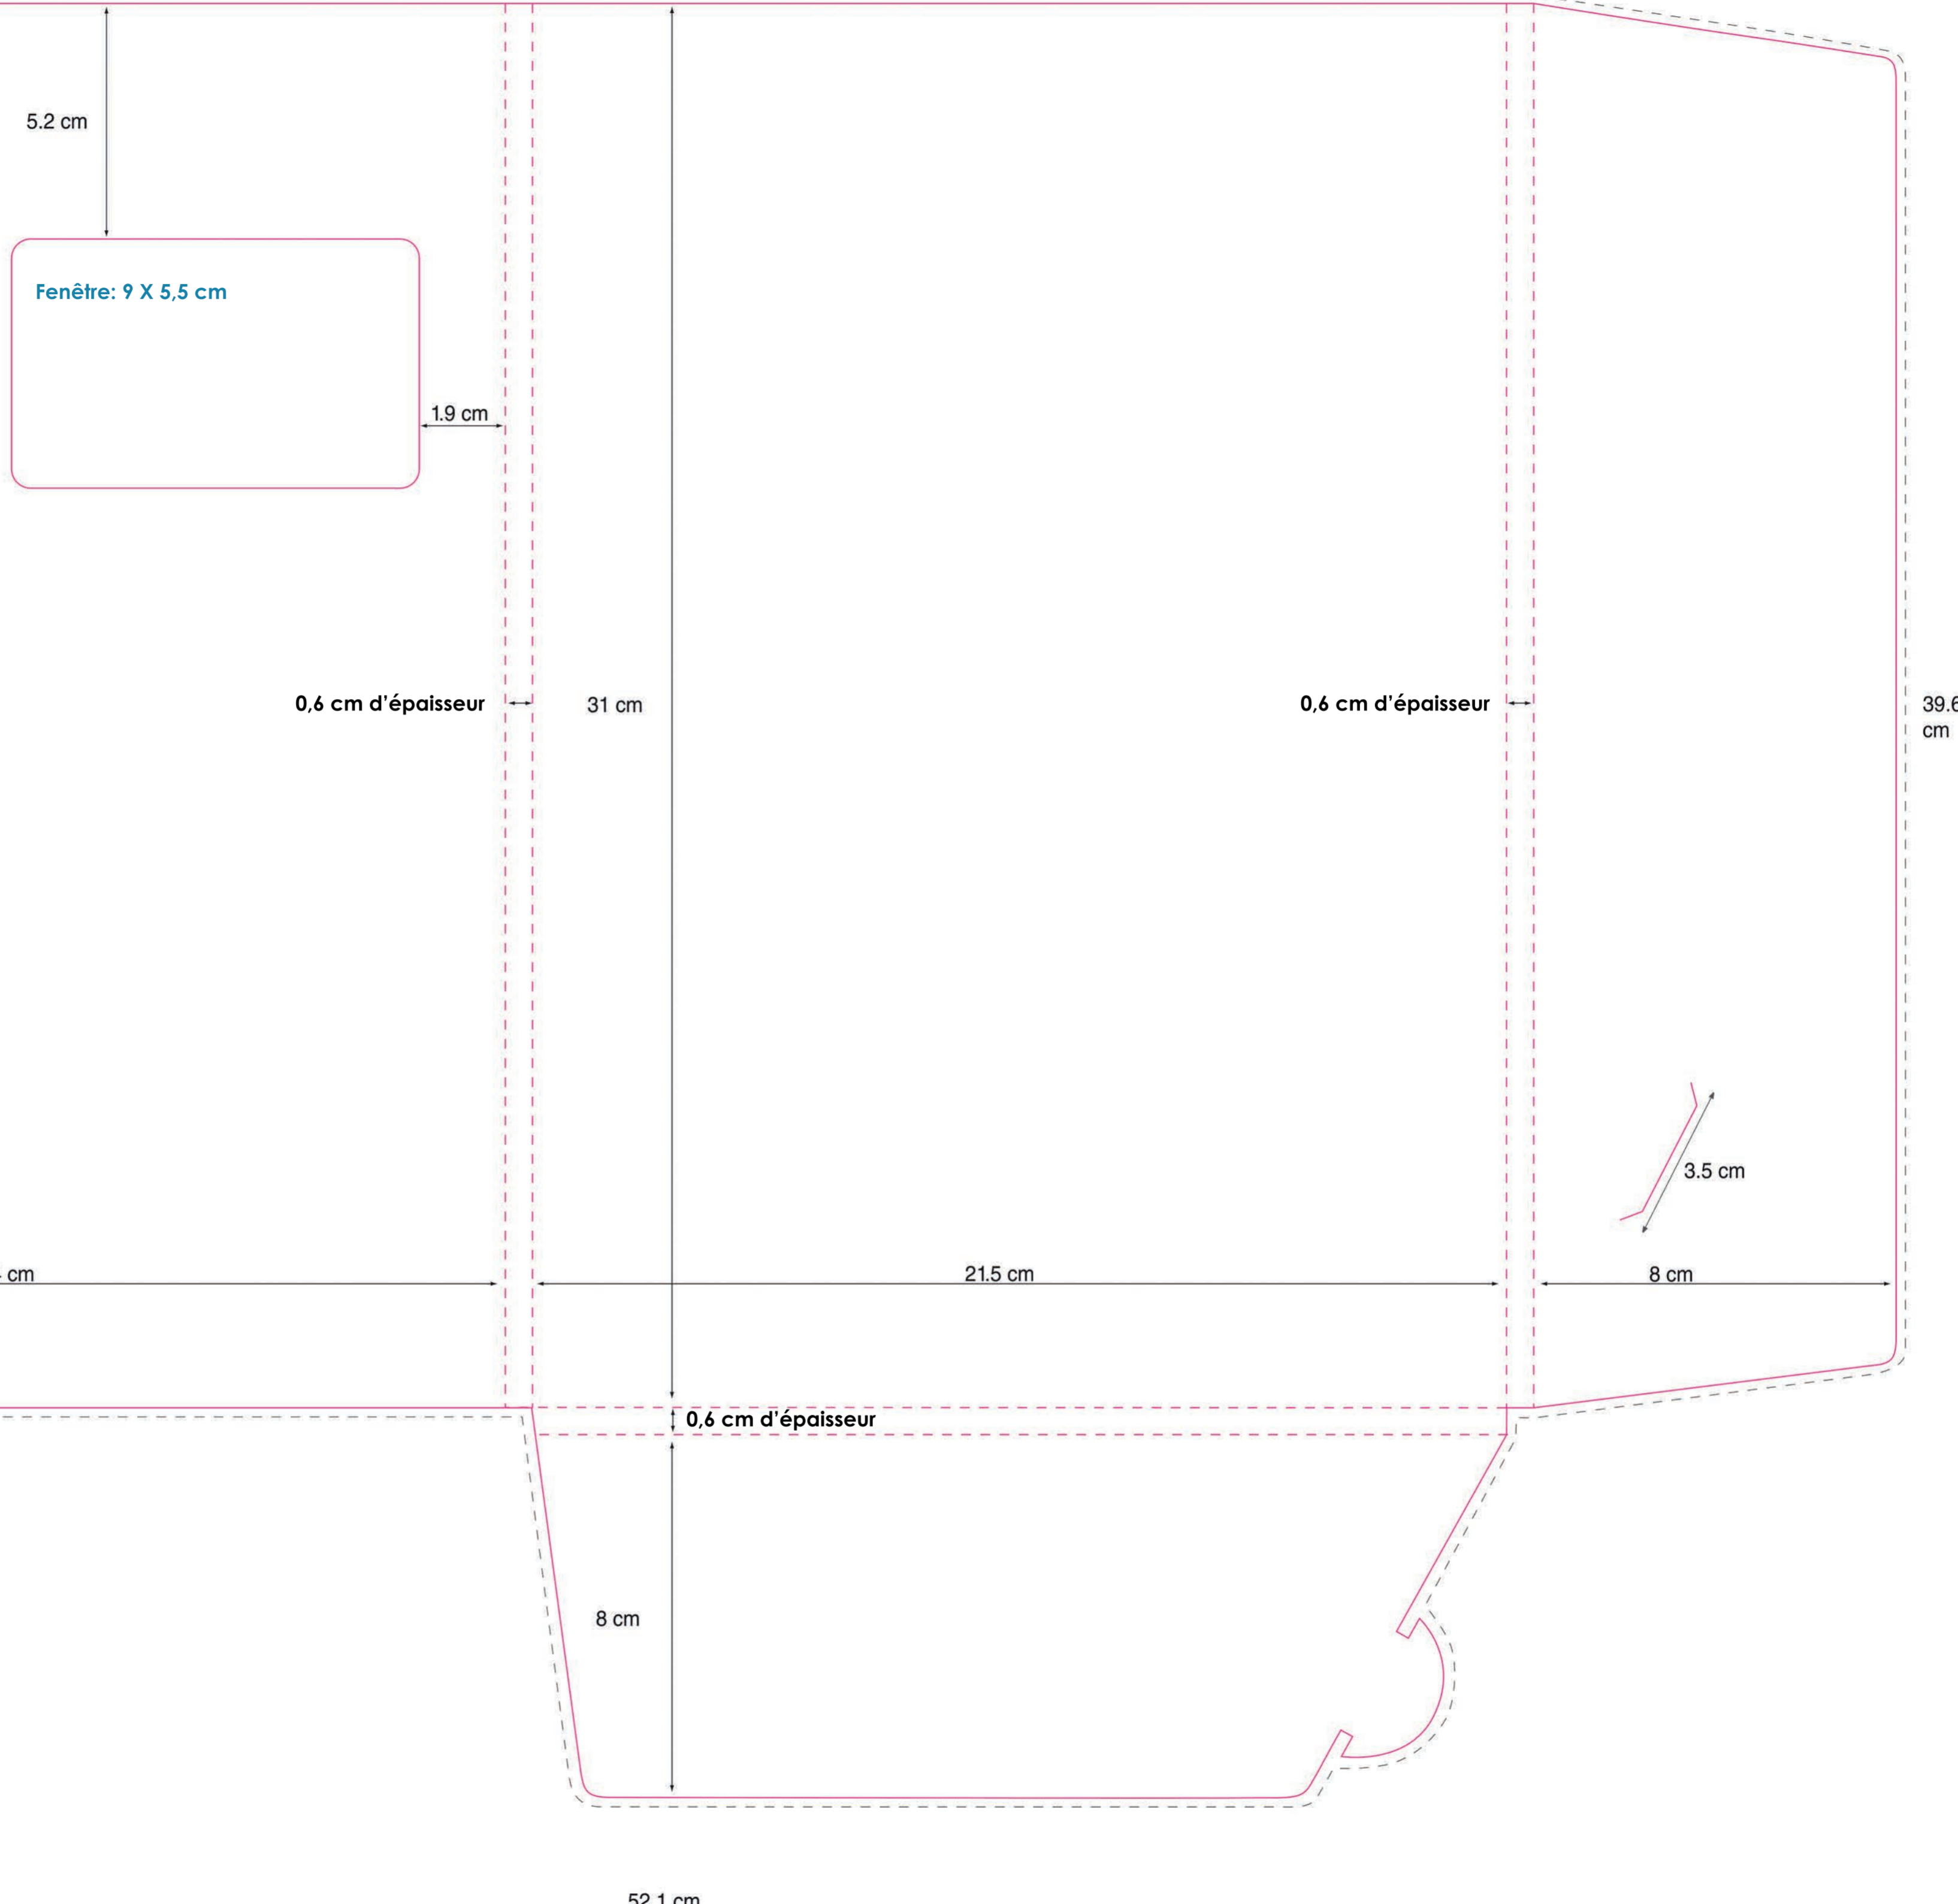

INTERIEUR

Fenêtre: 9 X 5,5 cm

0,6 cm d'épaisseur

0,6 cm d'épaisseur

0,6 cm d'épaisseur

Veillez garder un bord perdu de 0,2 cm otut autour de la forme

5.2 cm

1.9 cm

31 cm

3.5 cm

21.4 cm

21.5 cm

8 cm

8 cm

52.1 cm

39.6 cm